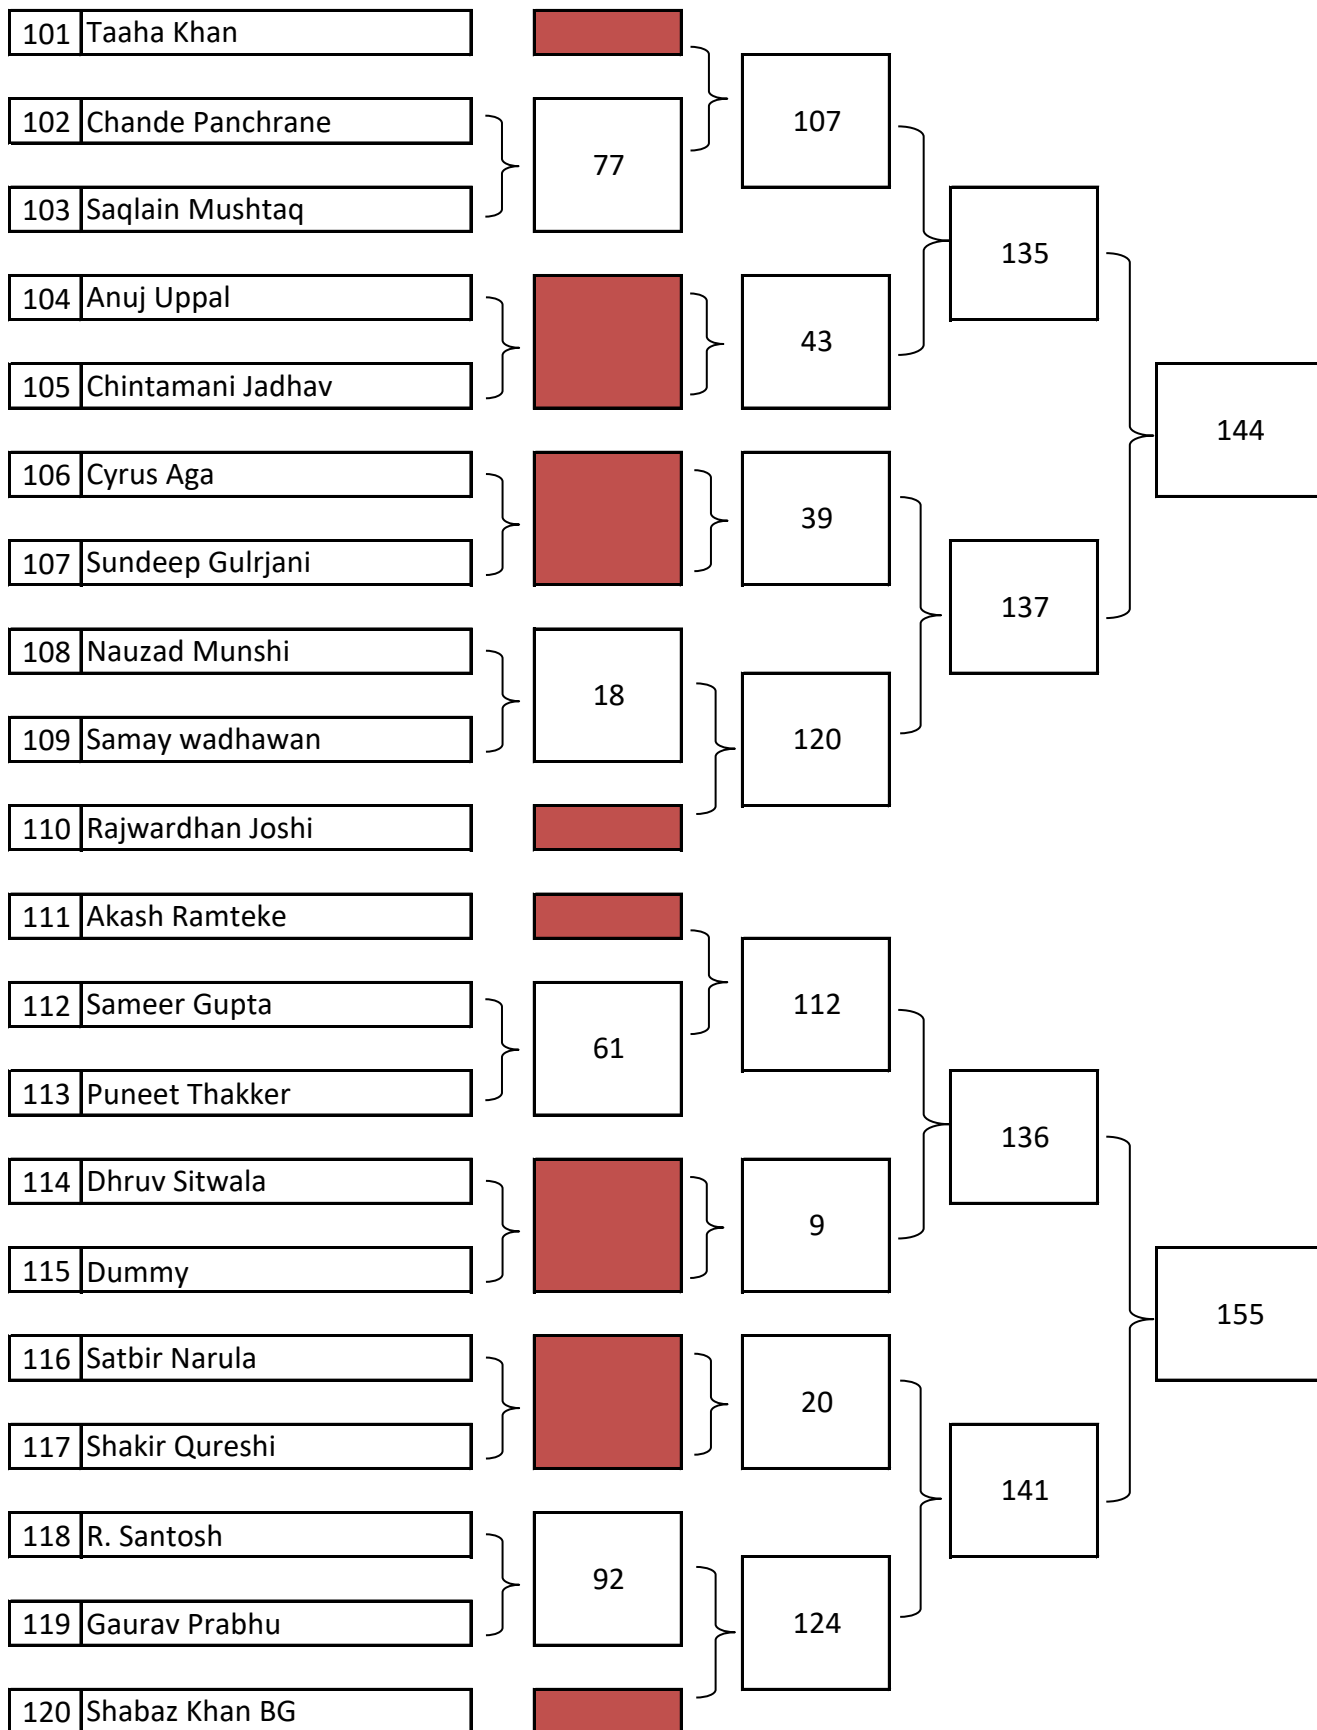

CCI Snooker Classic 2023.