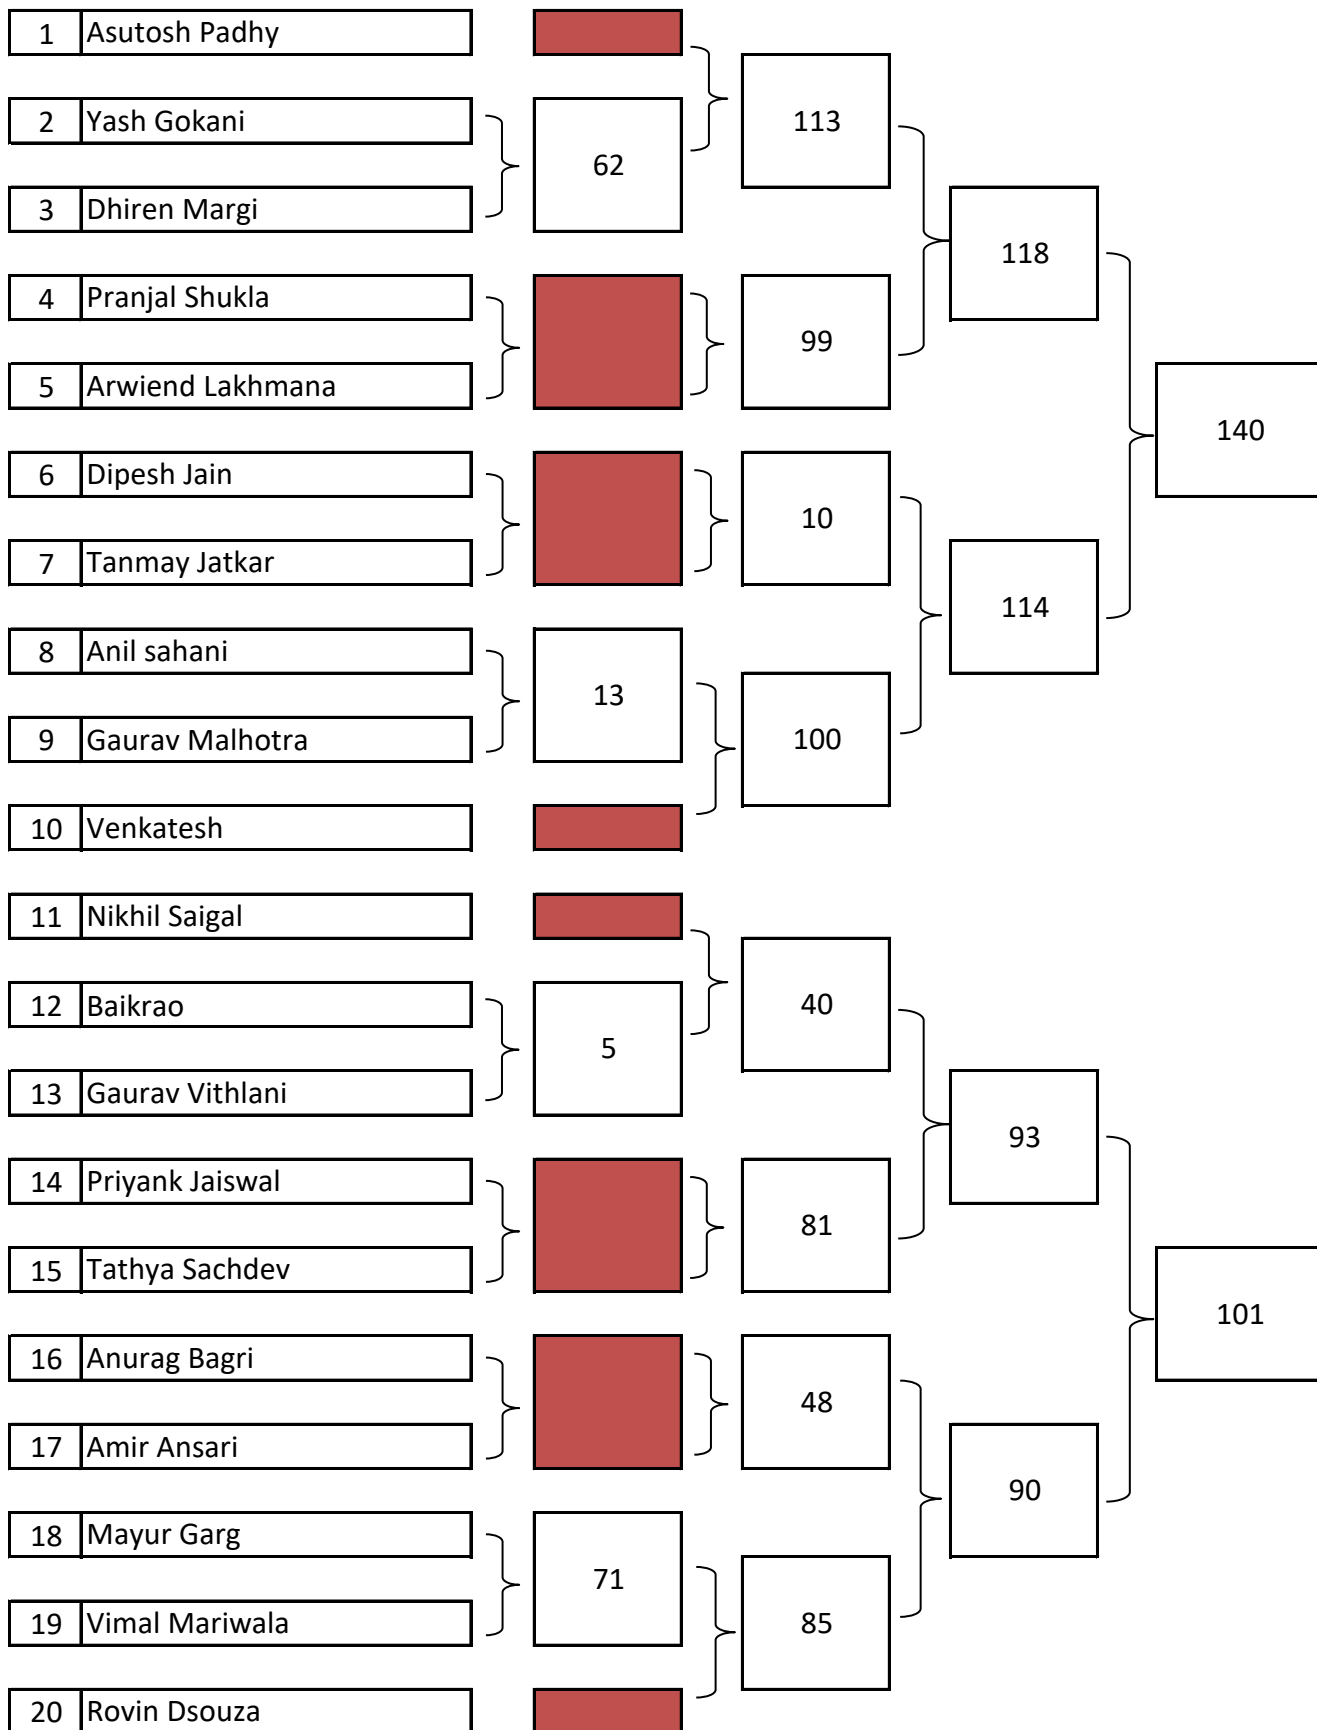

# CCI Snooker Classic 2023.