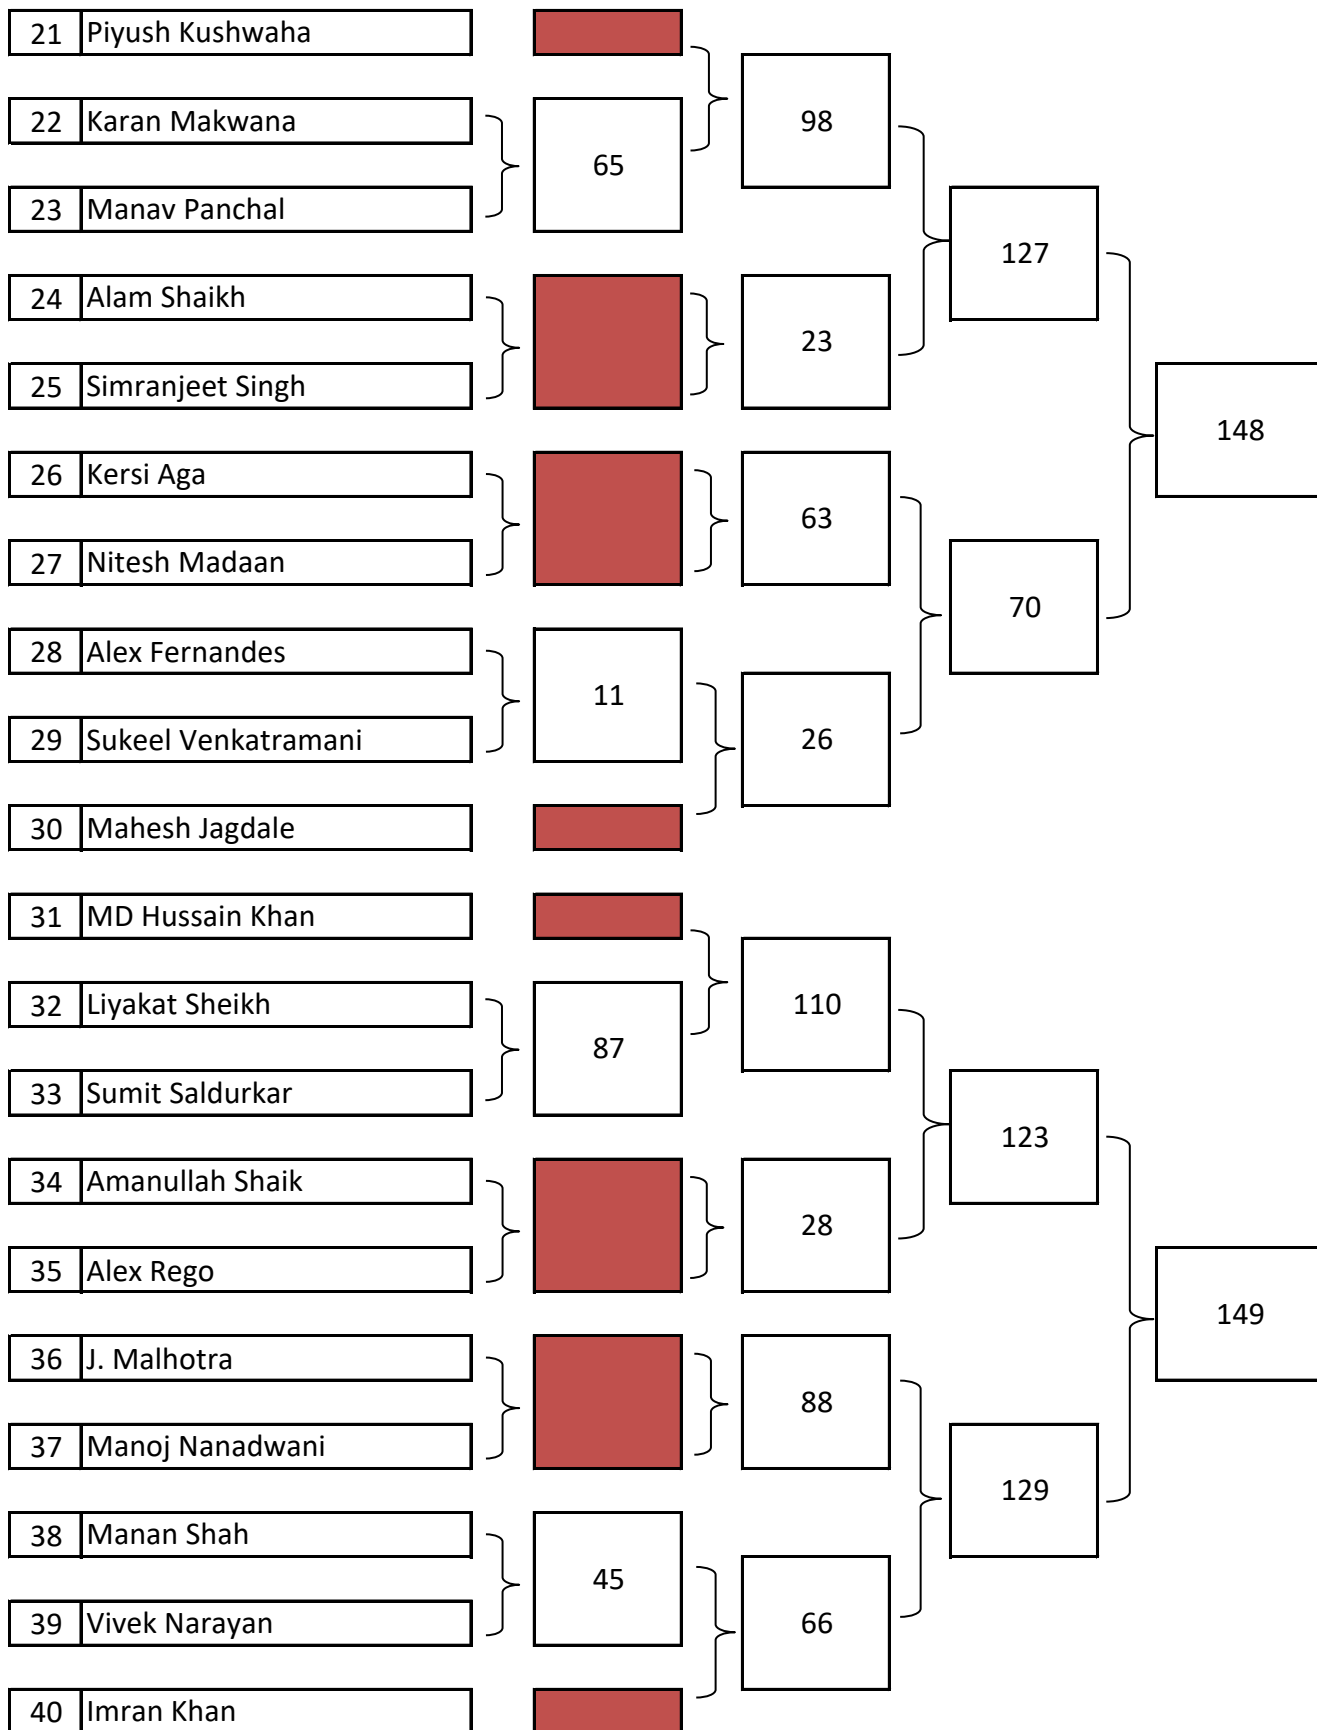

# CCI Snooker Classic 2023.