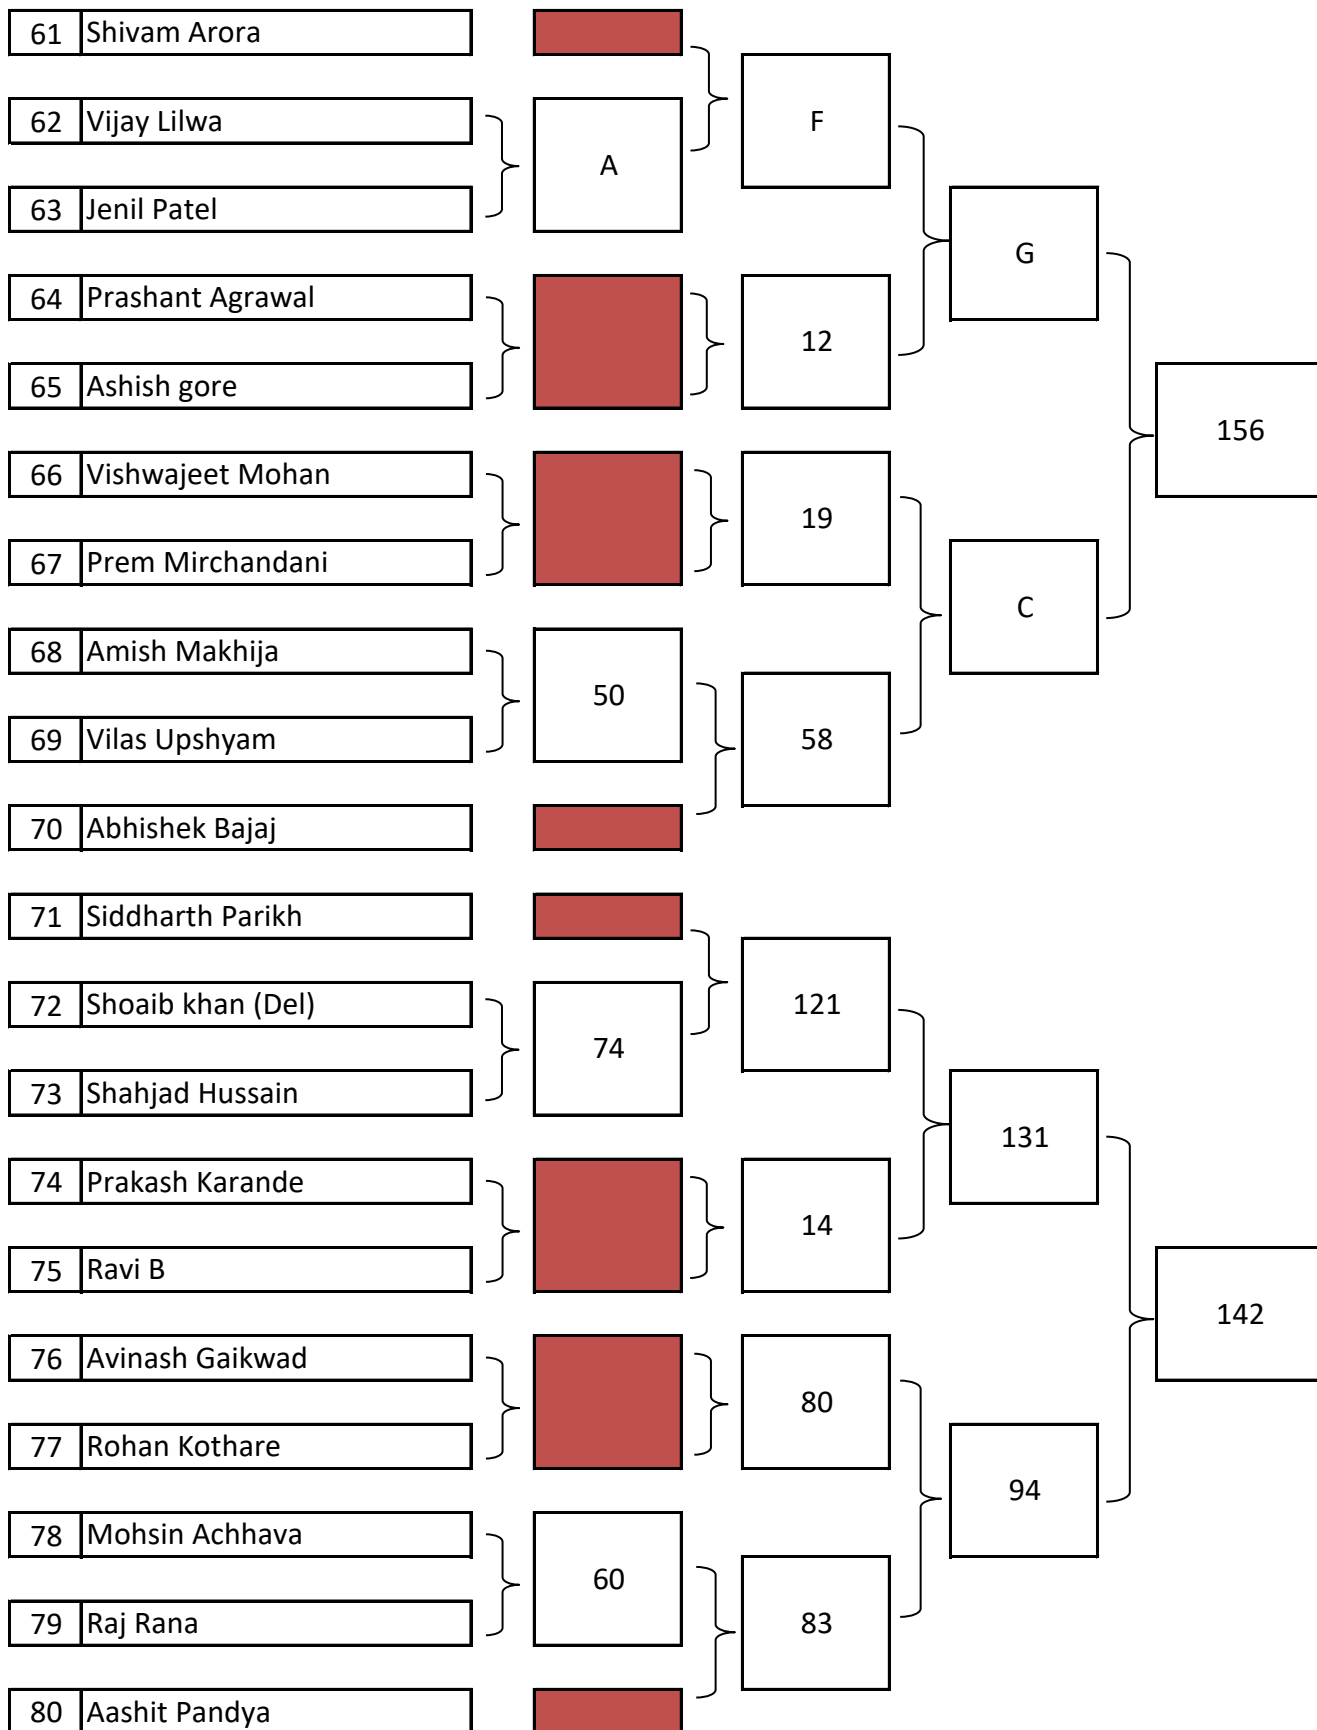

CCI Snooker Classic 2023.