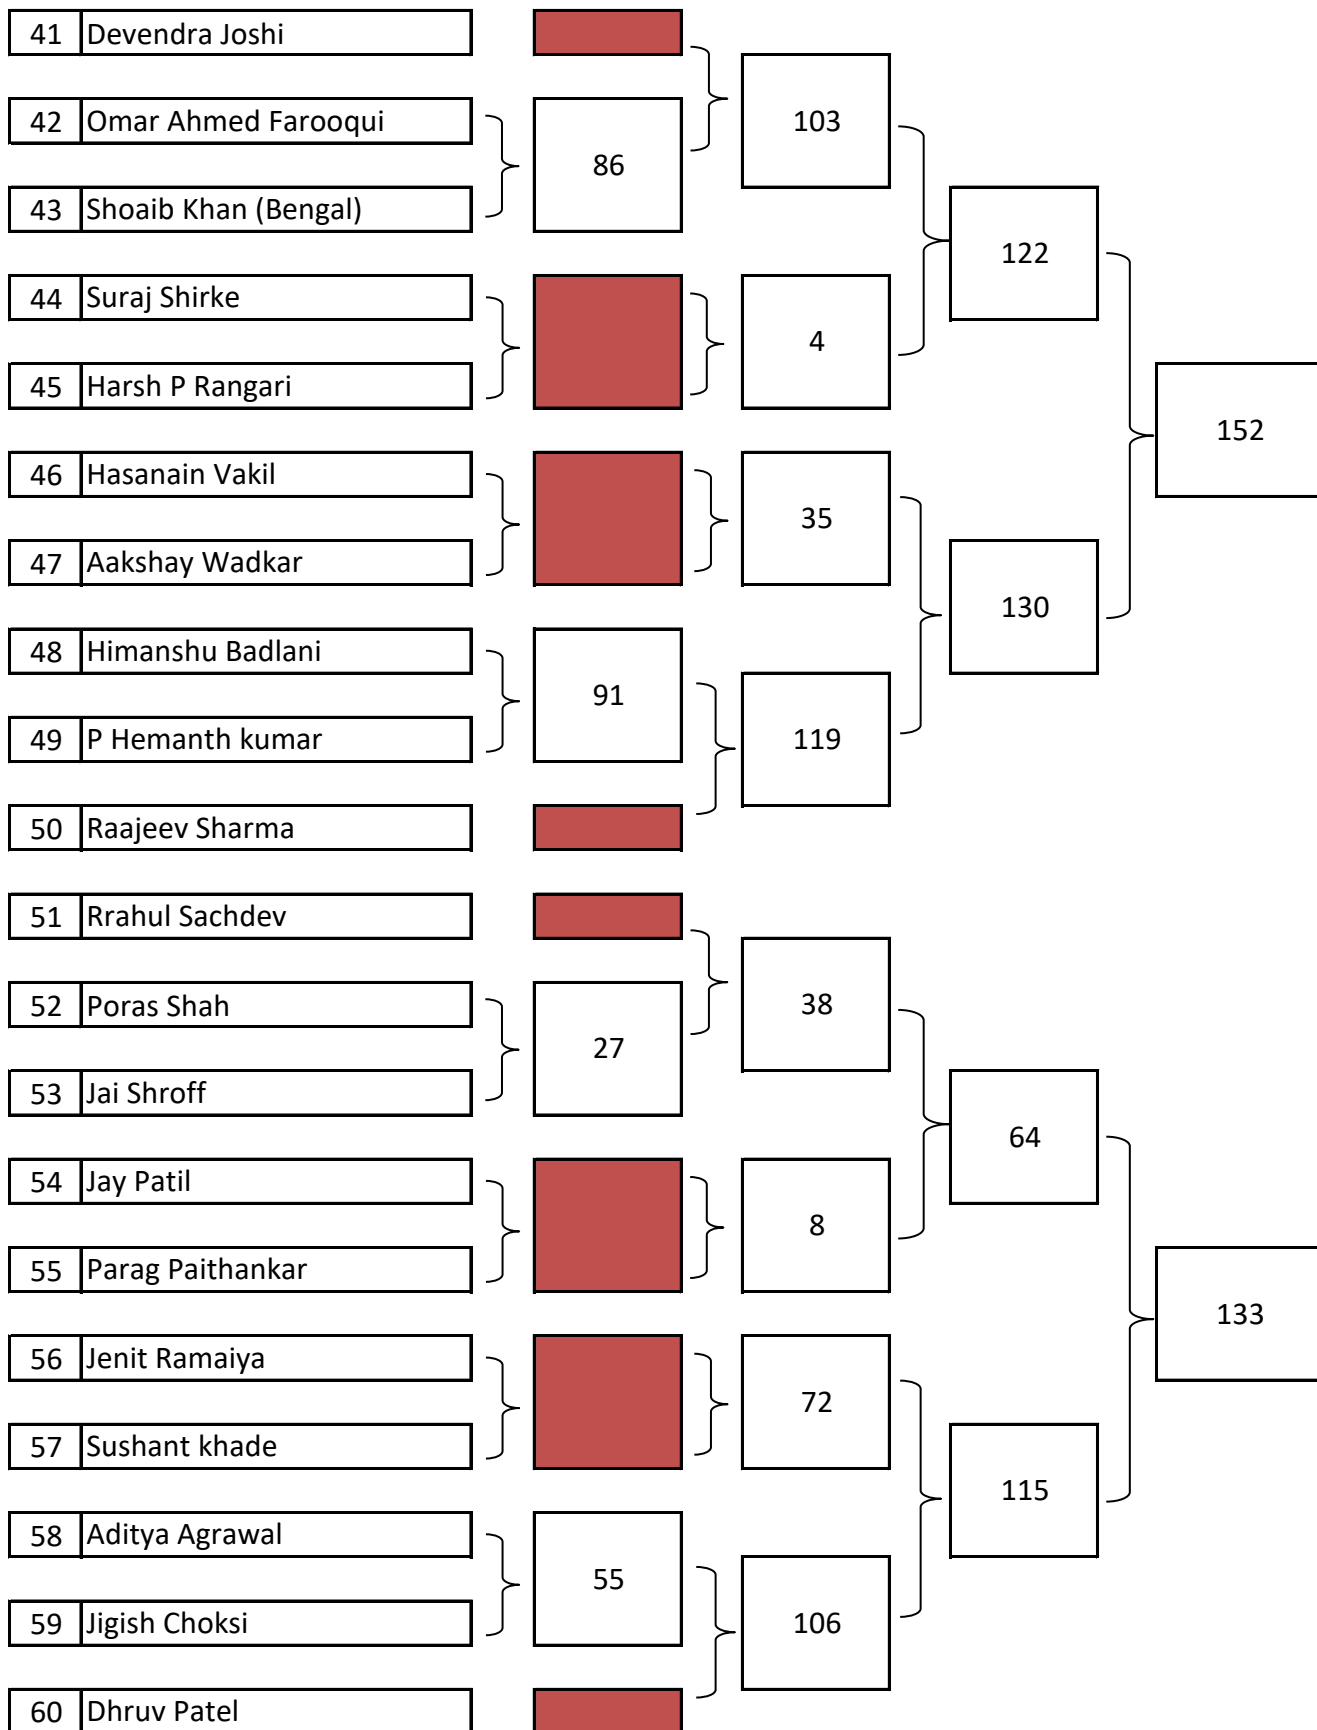

CCI Snooker Classic 2023.