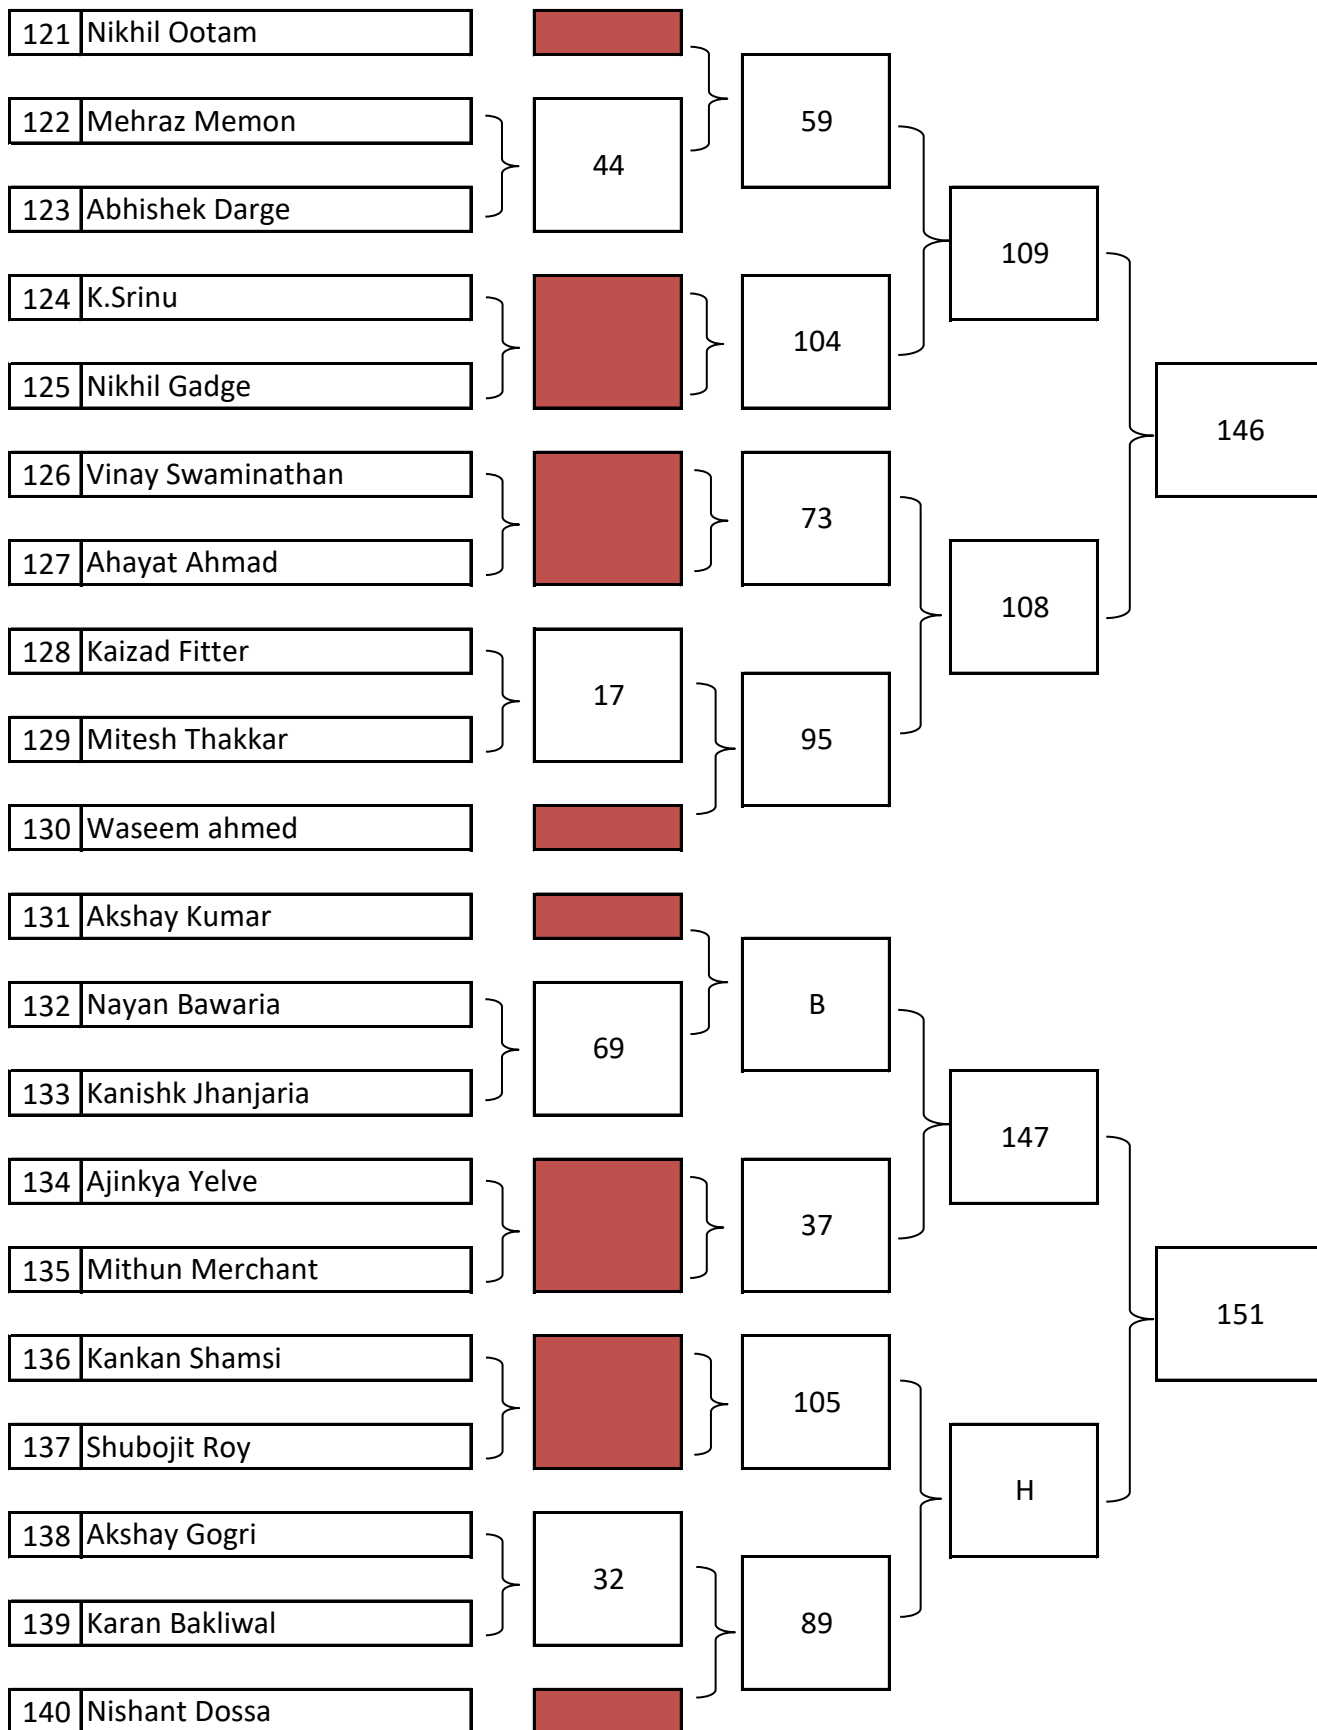

CCI Snooker Classic 2023.