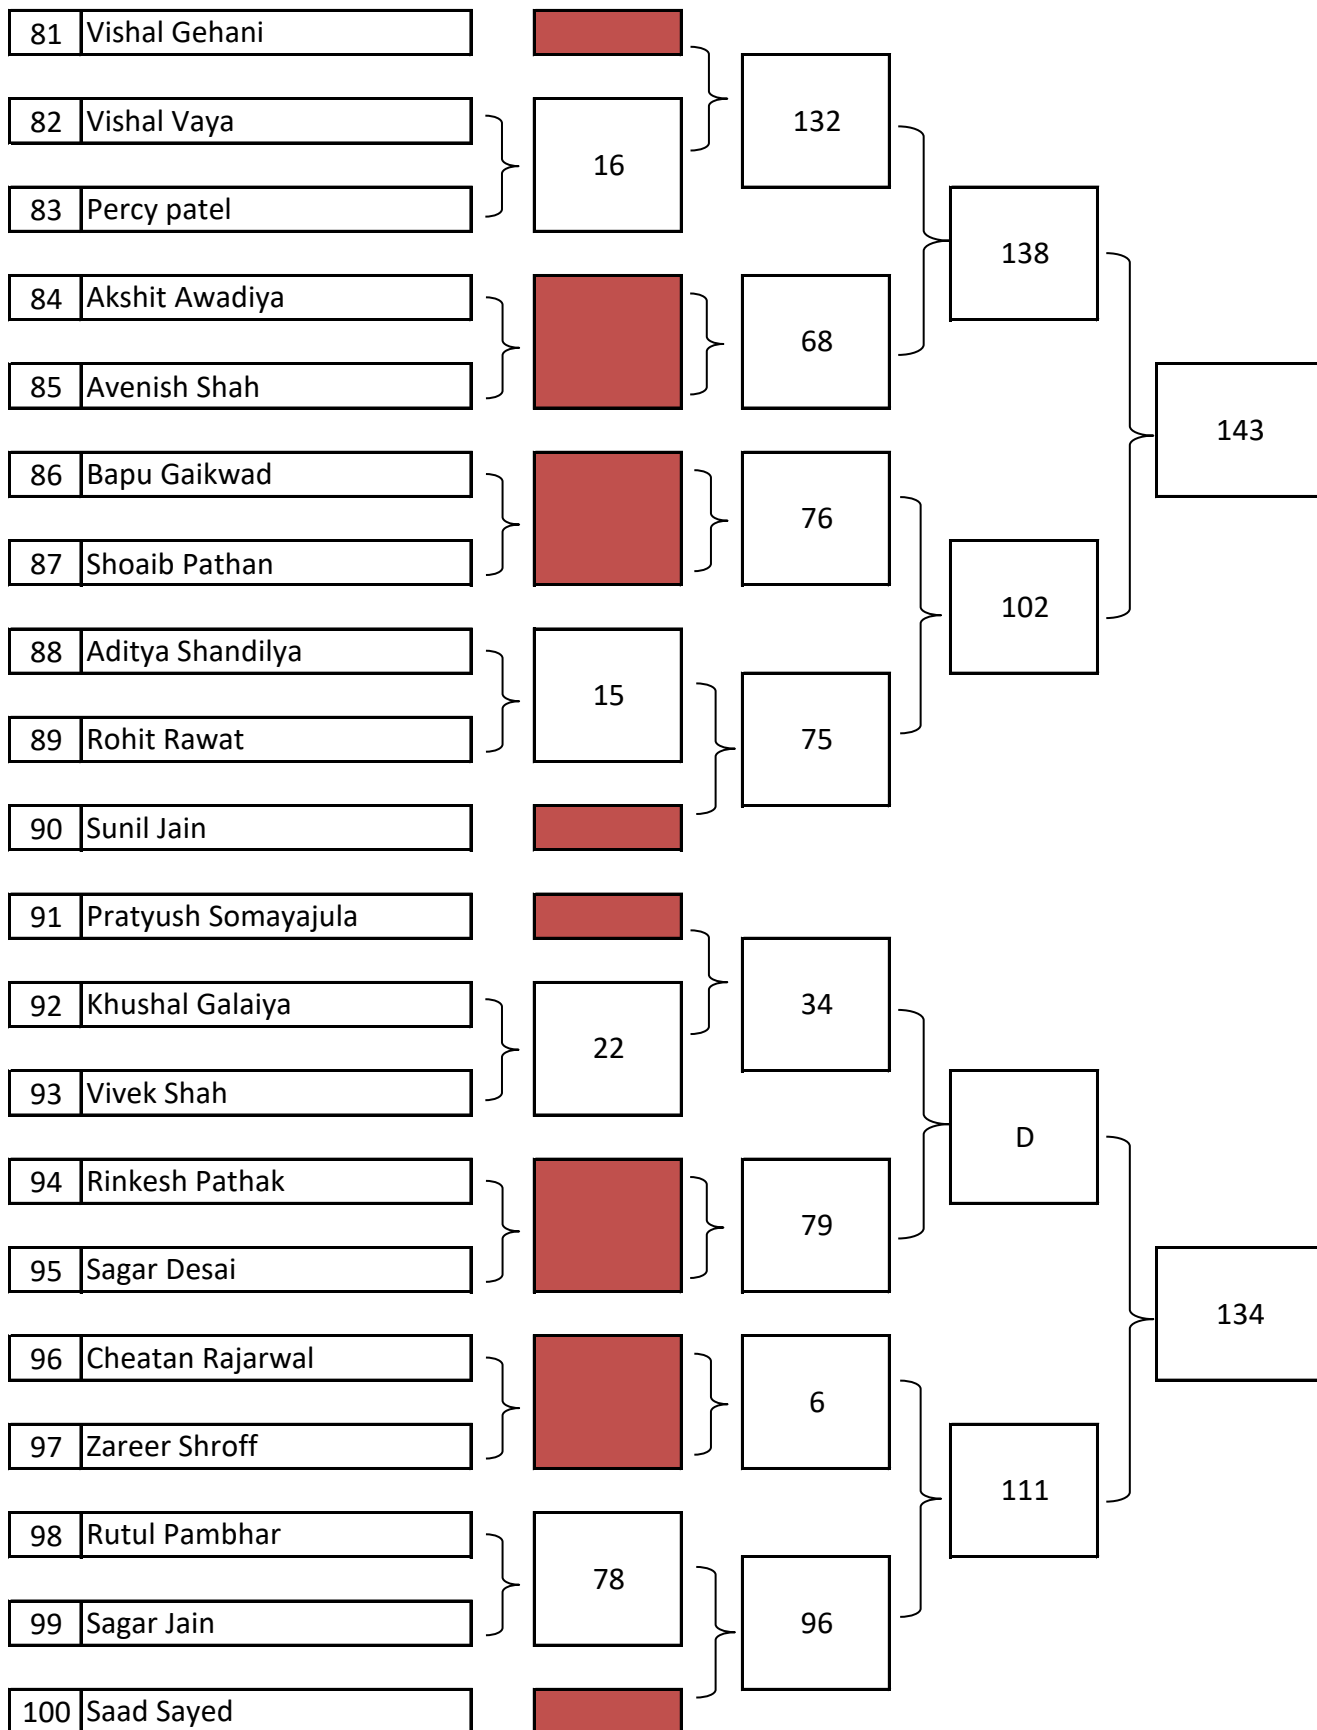

CCI Snooker Classic 2023.