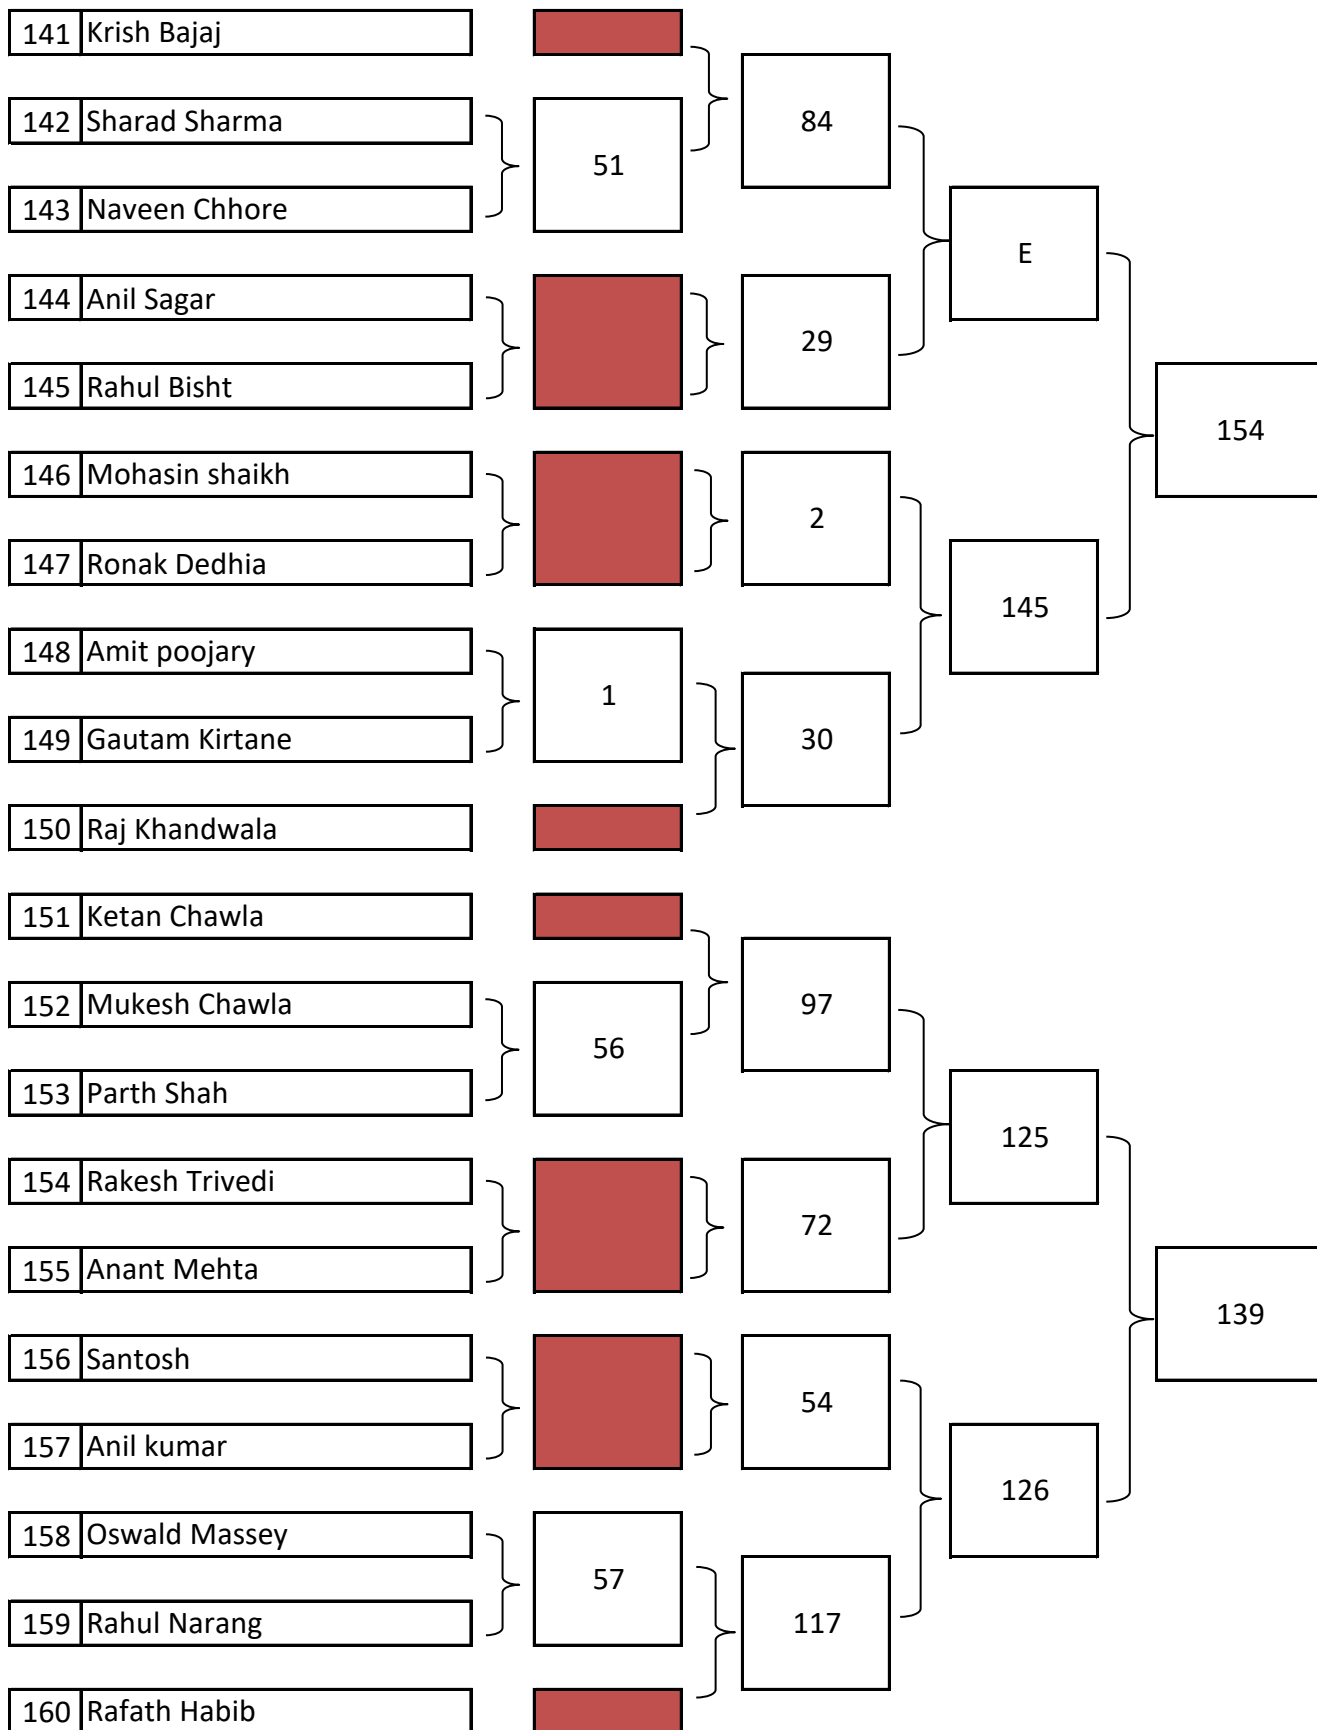

# CCI Snooker Classic 2023.

DATE	TIME	T1	T2	T3	T4
14.01.2023 Saturday	10:00 AM	1	2	3	4
	1:00 PM	5	6	7	8
	4:00 PM	9	10	11	12
	7:00 PM	13	14	15	16

DATE	TIME	T1	T2	T3	T4
15.01.2023 Sunday	3:00 PM	17	18	19	20
	5:15 PM	21	22	23	24
	7:30 PM	25	26	27	28

DATE	TIME	T1	T2	T3	T4
16.01.2023 Monday	10:00 AM	29	30	31	32
	1:00 PM	33	34	35	36
	3:00 PM	37	38	39	40
	5:00 PM	41	42	43	44
	7:00 PM	45	46	47	48

DATE	TIME	T1	T2	T3	T4
17.01.2023 Tuesday	10:00 AM	49	50	51	52
	1:00 PM	53	54	55	56
	3:00 PM	57	58	59	60
	5:00 PM	61	62	63	64
	7:00 PM	65	66	67	68

DATE	TIME	T1	T2	T3	T4
18.01.2023 Wednesday	10:00 AM	69	70	71	72
	1:00 PM	73	74	75	76
	3:00 PM	77	78	79	80
	5:00 PM	81	82	83	84
	7:00 PM	85	86	87	88

DATE	TIME	T1	T2	T3	T4
19.01.2023 Thursday	10:00 AM	89	90	91	92
	1:00 PM	93	94	95	96
	3:00 PM	97	98	99	100
	5:00 PM	101	102	103	104
	7:00 PM	105	106	107	108