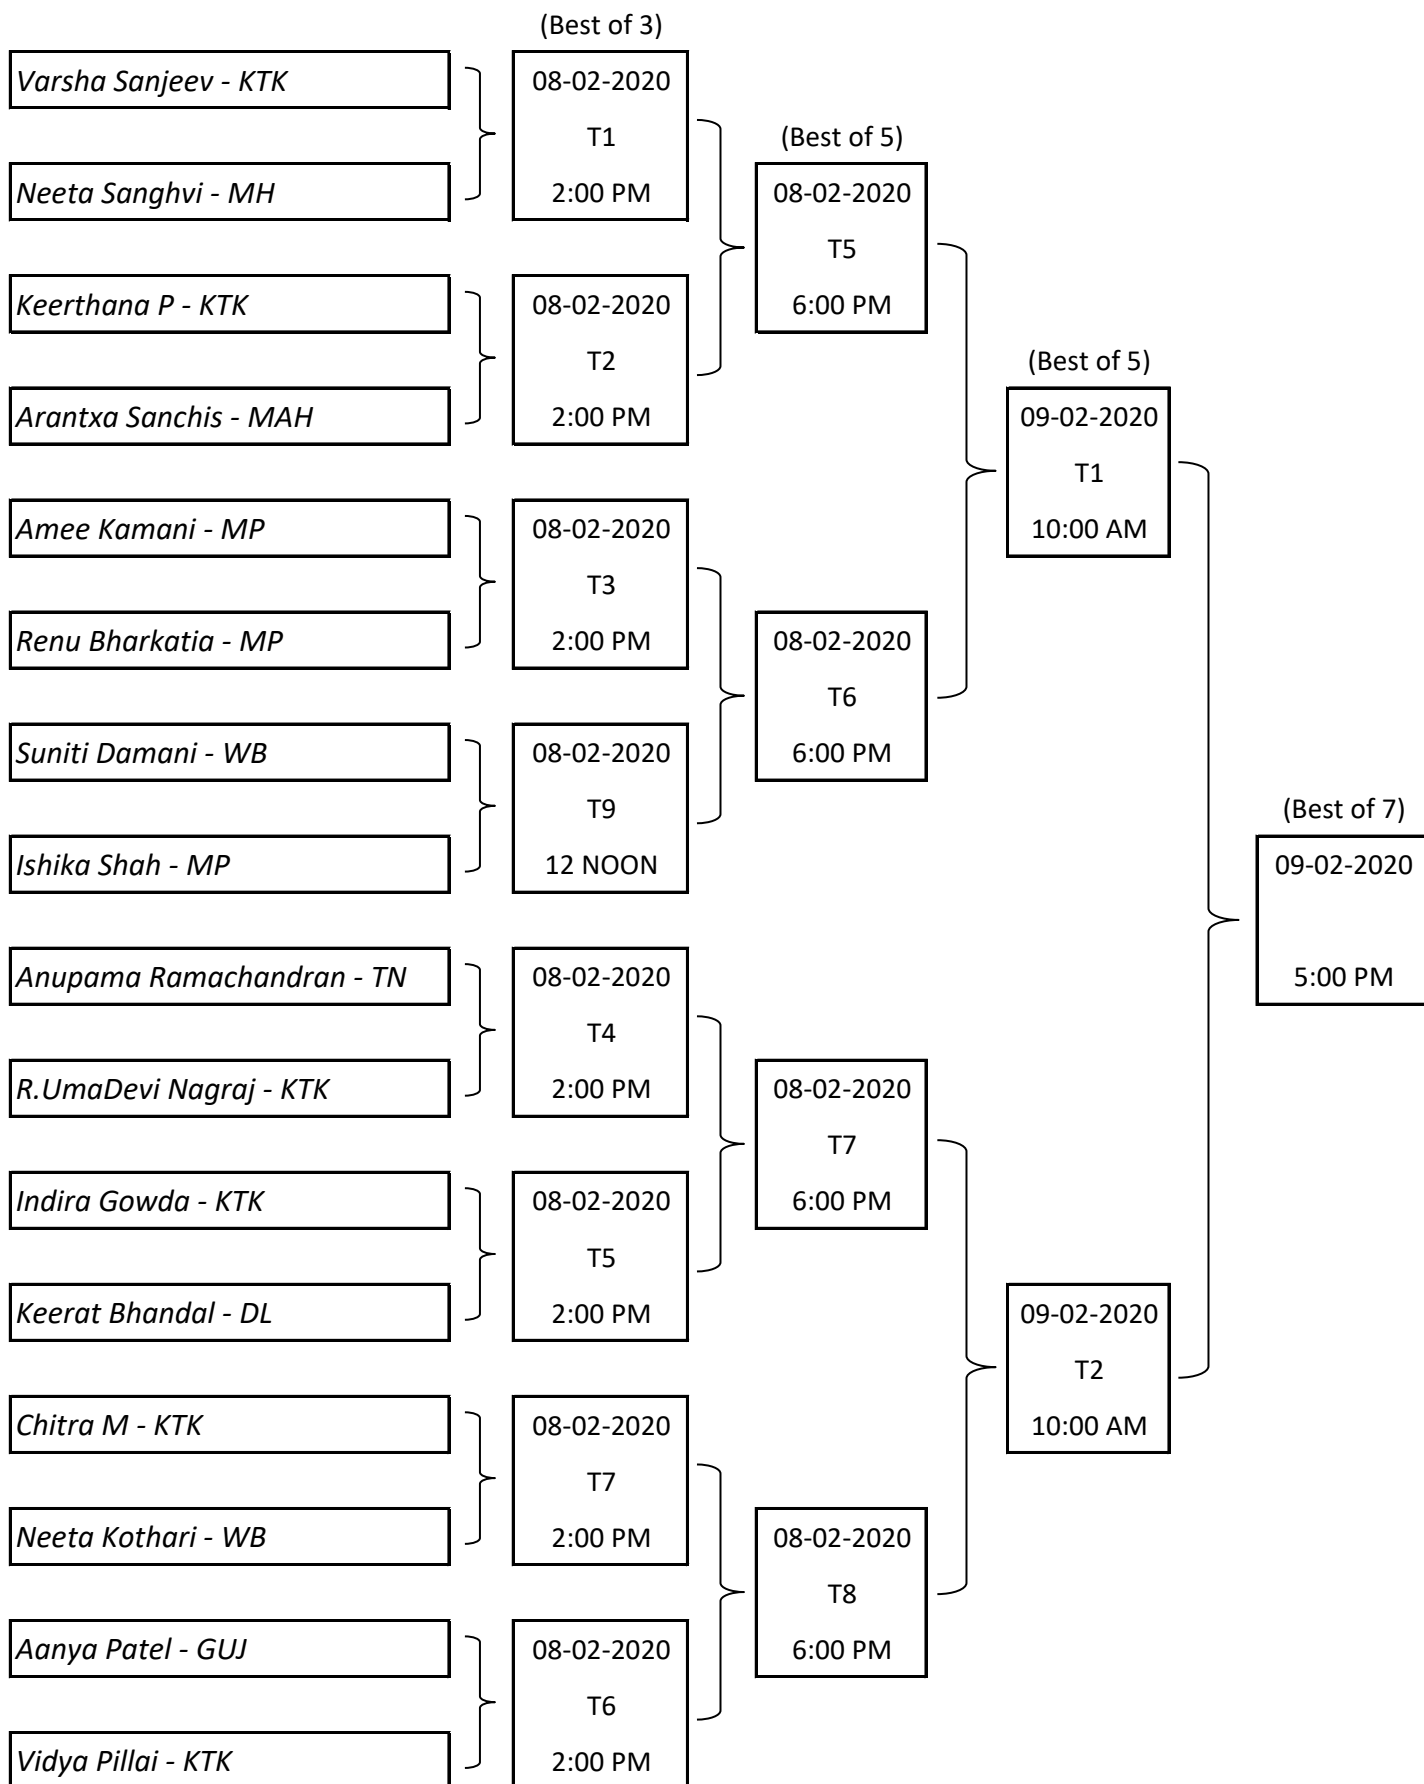

Manisha - Vascon

27th Women Senior National Snooker Championship - 2020

Ladies Snooker

5 to 8 : 9-2-20 : T3 & T4 : 10 AM : B/O 3
 3 & 4 : 9-2-20 : T3 : 5 PM : B/O 3

27th Women Senior National Snooker Championship - 2020

ALL League Matches Best of Three Frames

GROUP - A		GROUP - B	
1	<i>Varsha Sanjeev - KTK</i>	1	<i>Arantxa Sanchis - MAH</i>
2	<i>Sanvi Shah - MP</i>	2	<i>Indira Gowda - KTK</i>
3	<i>Traimbika - TEL</i>	3	<i>Shiveena Thakur - MP</i>
4	<i>Aanya Patel - GUJ</i>	4	<i>Rajeswari M - TN</i>
GROUP - C		GROUP - D	
1	<i>Vidya Pillai - KTK</i>	1	<i>Anupama Ramachandran - TN</i>
2	<i>Renu Bharkatia - MP</i>	2	<i>Neeta Sanghvi - MH</i>
3	<i>Mayura Yeolekar - MH</i>	3	<i>Roopa S - KTK</i>
4	<i>P.S.S Angel - AP</i>	4	<i>Sharmila Devi - PDC</i>
GROUP - E		GROUP - F	
1	<i>Ishika Shah - MP</i>	1	<i>Amee Kamani - MP</i>
2	<i>Neeta Kothari - WB</i>	2	<i>R.UmaDevi Nagraj - KTK</i>
3	<i>Mariam Agnish - TN</i>	3	<i>Dr.Susie Syiem - MEG</i>
4	<i>Rashi Khanna - HR</i>	4	<i>Chitrakala - TN</i>
GROUP - G		GROUP - H	
1	<i>Keerthana P - KTK</i>	1	<i>Suniti Damani - WB</i>
2	<i>Keerat Bhandal - DL</i>	2	<i>Chitra M - KTK</i>
3	<i>Sunita Khandelwal - MP</i>	3	<i>Manasvini - TN</i>
4	<i>Nirmali Bhagwati - ASM</i>	4	<i>Smriti Sharma - HR</i>